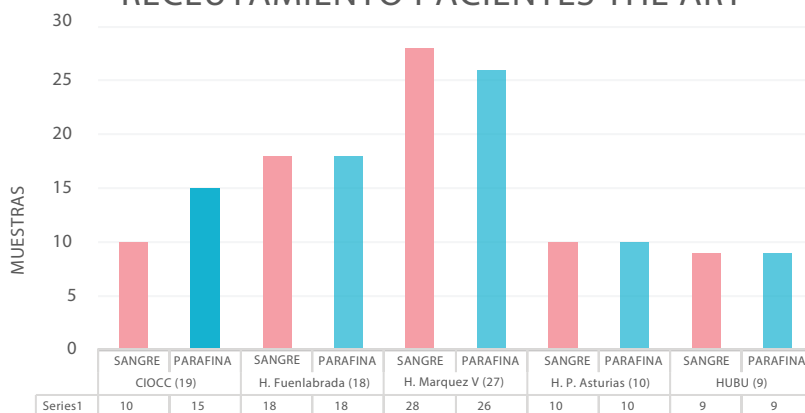

### RECLUTAMIENTO PACIENTES THE ART

Ya contamos con 84 pacientes reclutados a nivel nacional.  
¡MUCHAS GRACIAS A TODOS!